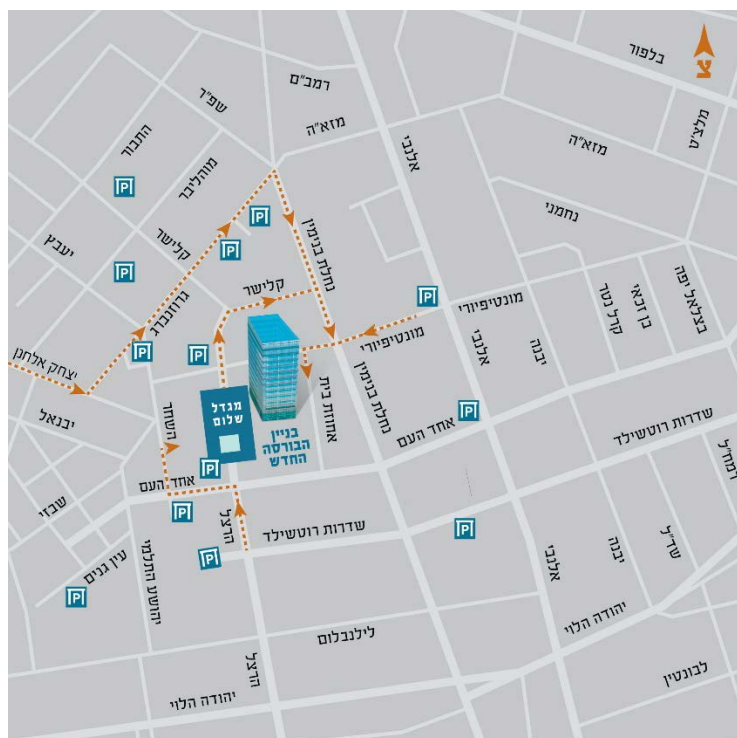

# מרכז הכנסים של הבורסה לניירות ערך

## איך מגיעים?

בניין הבורסה לניירות ערך  
 רחוב אחוזת בית 2, תל אביב

## רכבת ואוטובוס

- תחנת רכבת ההגנה תל אביב
- קווי אוטובוס מתחנת רכבת ההגנה חברת דן
  - קו 16 מתחנת רכבת ההגנה לרחוב אלנבי - תחנת מזא"ה
  - קו 104 מתחנת רכבת ההגנה לרחוב אלנבי - תחנת בית הכנסת הגדול
  - קו 204 מתחנת רכבת ההגנה לרחוב אלנבי - תחנת בית הכנסת הגדול
  - קו 304 מתחנת רכבת ההגנה לרחוב אלנבי - תחנת מזא"ה
  - קו 236 מתחנת רכבת ההגנה לרחוב אלנבי - תחנת בית הכנסת הגדול

## חניונים באזור הבורסה לני"ע (רדיוס 200 מטרים)

- חניון בית הרכב (מגדל שלום) – כניסה מרחוב אחוזת בית 2
- חניון בית הרכב (מגדל שלום) – כניסה מרחוב השחר 1
- חניון בית פסגות - רחוב אחד העם 12
- חניון גרוזנברג - רחוב גרוזנברג 16
- חניון רוטשילד - רחוב רוטשילד 1
- חניון מונטיפיורי - רחוב מונטיפיורי 5