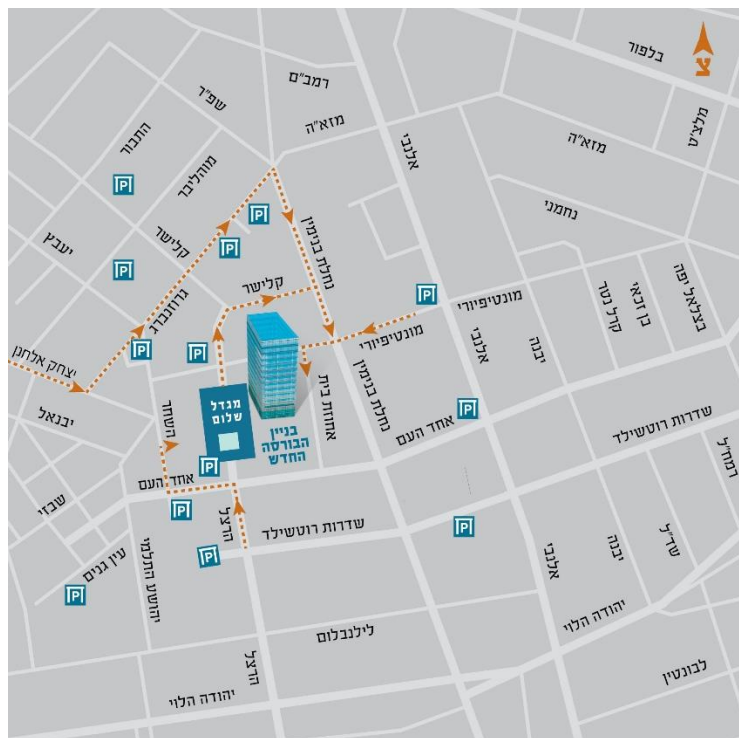

מרכז הכנסים של הבורסה לניירות ערך

איך מגיעים?

בניין הבורסה לניירות ערך
רחוב אחוזת בית 2, תל אביב

ברכב

מומלץ להפעיל את אפליקציית WAZE להכוונה מדויקת. האפליקציה מעודכנת לשינויים בהסדרי התנועה.

רכבת ואוטובוס

- תחנת רכבת ההגנה תל אביב
- קווי אוטובוס מתחנת רכבת ההגנה חברת דן
 - קו 16 מתחנת רכבת ההגנה לרחוב אלנבי- תחנת שדרות רוטשילד
 - קו 104 מתחנת רכבת ההגנה לרחוב אלנבי- תחנת בית הכנסת הגדול
 - קו 204 מתחנת רכבת ההגנה לרחוב אלנבי- תחנת בית הכנסת הגדול
 - קו 20 מתחנת רכבת ההגנה לרחוב רוטשילד- תחנת בורסה
 - קו 21 מתחנת רכבת ההגנה לרחוב רוטשילד- תחנת בורסה

מרכז הכנסים של הבורסה לניירות ערך

חניונים באזור הבורסה באחוזת בית (רדיוס 200 מטרים)

- חניון בית הרכב (מגדל שלום) - רחוב אחד העם 9
- חניון בית פסגות - רחוב אחד העם 12
- חניון גרוזנברג - רחוב גרוזנברג 16
- חניון רוטשילד - רחוב רוטשילד 1
- חניון הורד - רחוב גרוזנברג 14
- חניון ברחוב מונטפיורי 5
- חניון ברחוב אלנבי 102
- חניון ברחוב השחר 2